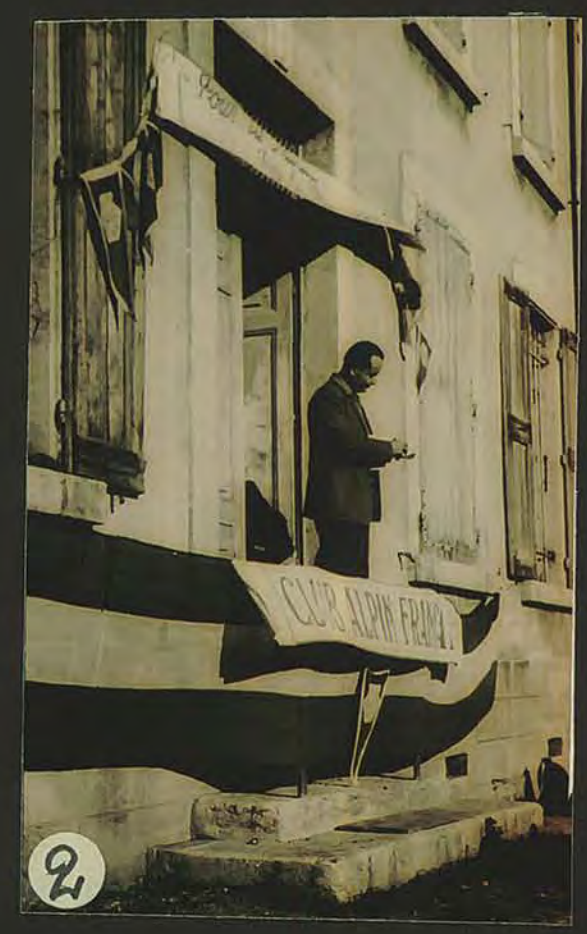

2

CLUB ALPIN FRANÇAIS
Président de 1949 à 1957

photos
1 à 7 Assemblées générales d'automne
les laïus présidentiels,
les remises d'insignes

8 Stage de ski au Col de Porte
on reconnaît
à droite Maurice Pillet
au centre, F. et J. Germain
à gauche Gilbert Robinot

photos
9 & 10 où? quand? qui? (vers 1945)

11 Bal du C.A.F ou Bal de la Montagne
au Grand Hôtel à Grenoble
On reconnaît :
F. Germain - M. Dodero - x & y
Mme Dodero - Mme Germain - général ?

12 "Le Père Lory" (photo dédiée à F.G.)